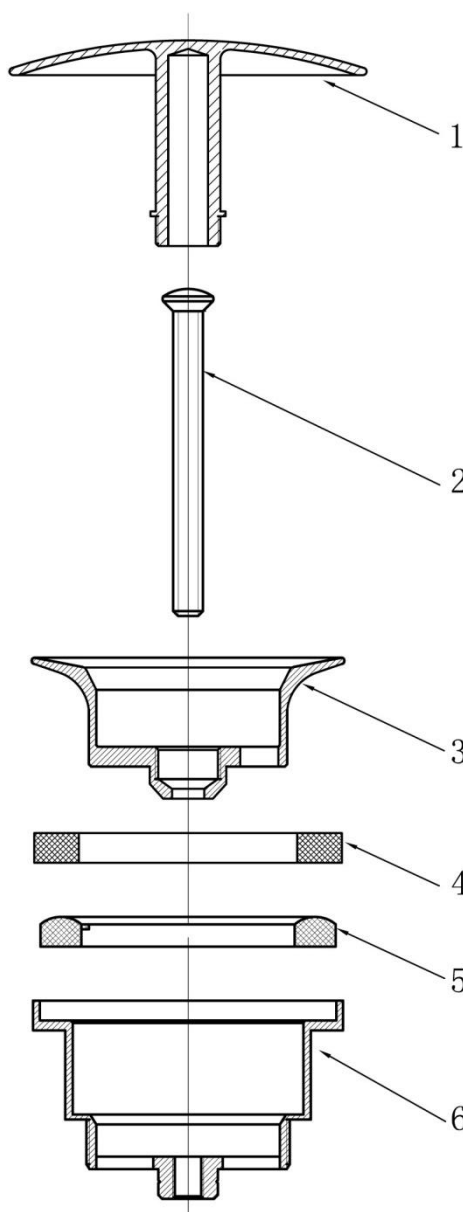

TECHNICKÝ LIST – MONTÁŽNÍ NÁVOD TECHNICKÝ LIST – MONTÁŽNY NÁVOD

CZ

CLIC- CLAC neuzavíratelná výpust' 5/4" celokovová
pochromovaná bez přepadu

SK

CLIC- CLAC neuzatvárateľná výpusť 5/4" celokovová
pochrómovaná bez prepadu

CZ

1. Horní díl zátky
2. Šroub
3. Středový díl
5. Těsnění
6. Těsnění
7. Spodní díl

SK

1. Horný diel zátky
2. Skrutka
3. Stredový diel
4. Tesnenie
5. Tesnenie
6. Spodný diel